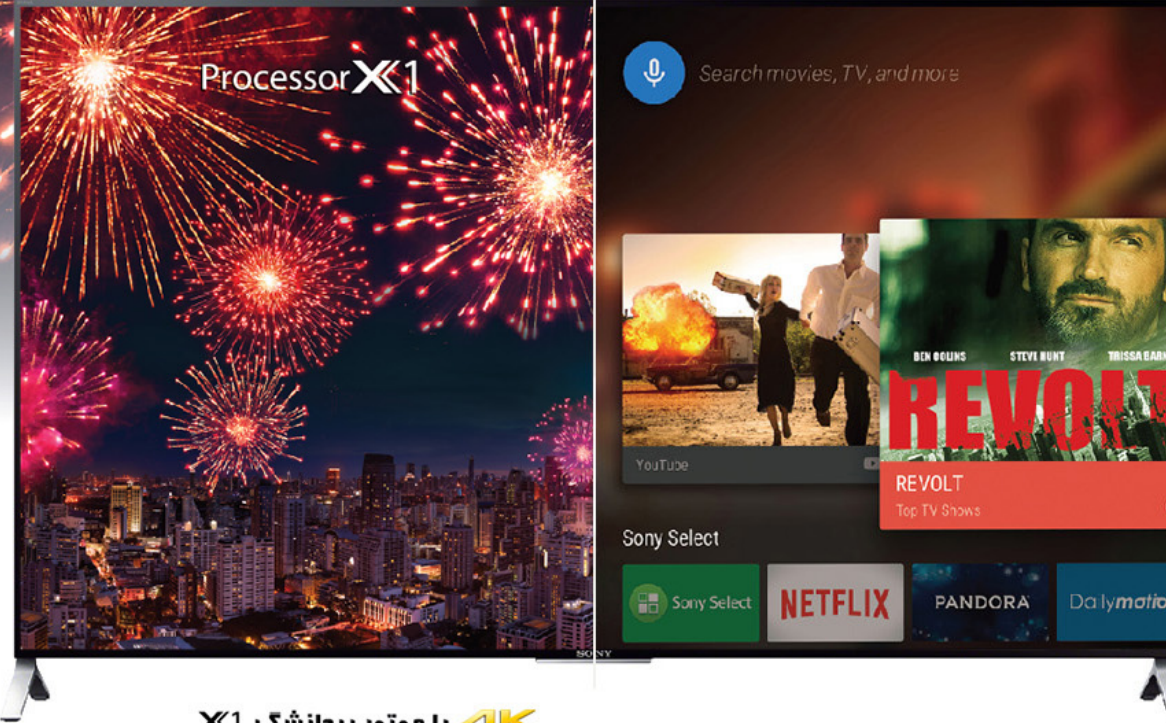

4K

androidtv

4K با موتور پردازشگر X1

از وضوح رنگ و کنتراست فوق العاده تصویر لذت ببرید.

پردازشگر پر قدرت X1 کیفیت تصاویر فوق العاده ای را به وجود آورده و به نمایش می گذارد. سیگنال های دریافتی از منابع گوناگون مانند تلویزیون، دیسک های DVD، Blu-ray، یا حتی ویدئوهای اینترنتی 4K به طور هوشمندانه آنالیز شده و به بهترین حالت رزولوشن 4K ارتقاء می یابد. توسط این پردازشگر از تصاویر بی نظیر 4K با وضوح فوق العاده، رنگ های زنده و پر طراوت و کنتراست چشمگیر لذت خواهید برد.

باریکترین تلویزیون 4K تا کنون، طراحی مطابق با هر نوع دکوراسیون

طراحی بی نظیری که در هر فضایی جلوه می یابد.

حواستان را جمع کنید: شکل جدید برابری، نرم و عملکرد را به طرز هنرمندانه ای با هم ترکیب کرده است. طراحی فوق العاده باریک این تلویزیون با ضخامت فقط ۴/۹ میلی متر همانند یک اثر هنری ارزشمند روی دیوار خودنمایی می کند. با صفحه نمایش کاملا مسطح بدون قاب، از تصاویر فراگیری که در مقابل چشمانتان شناور خواهند بود، لذت خواهید برد.

تلفیق برابری و تلویزیون اندروید سونی

مطراحی سرگرمی های هیجان انگیز، فقط برای شما

تلویزیون هوشمند شما حالا هوشمندتر هم شده است، به تمام کارهایی که دوست دارید بر روی تلفن هوشمند یا تبلت انجام دهید فکر کنید، حالا می توانید همه آنها را بر روی صفحه بزرگ و زیبای برابری انجام دهید. تمام تلویزیون های جدید اندروید سونی، به شما این امکان را می دهد که در نهایت سادگی و راحتی هر دستگاه مجهز به سیستم عامل اندروید را به آن وصل کرده از کلیه امکانات آن - از اپلیکیشن گرفته تا فیلم - بر روی صفحه تلویزیون لذت ببرید.

Hi-Res Audio کیفیتی که یک هنرمند را به وجد می آورد.

موسیقی زندگیتان را ارتقاء دهید.

در داخل استودیوها و کنسرت های زنده کیفیت صدای اصلی ضبط شده از کیفیت CD بالاتر است، با سیستم High-Resolution Audio می توانید صدایی غنی را تجربه کنید انگار که واقعا خود هنرمند جلوی شما ایستاده و در حال اجراست. موسیقی زندگیتان را با سیستم Hi-Res Audio تلویزیونی سونی ارتقاء دهید.